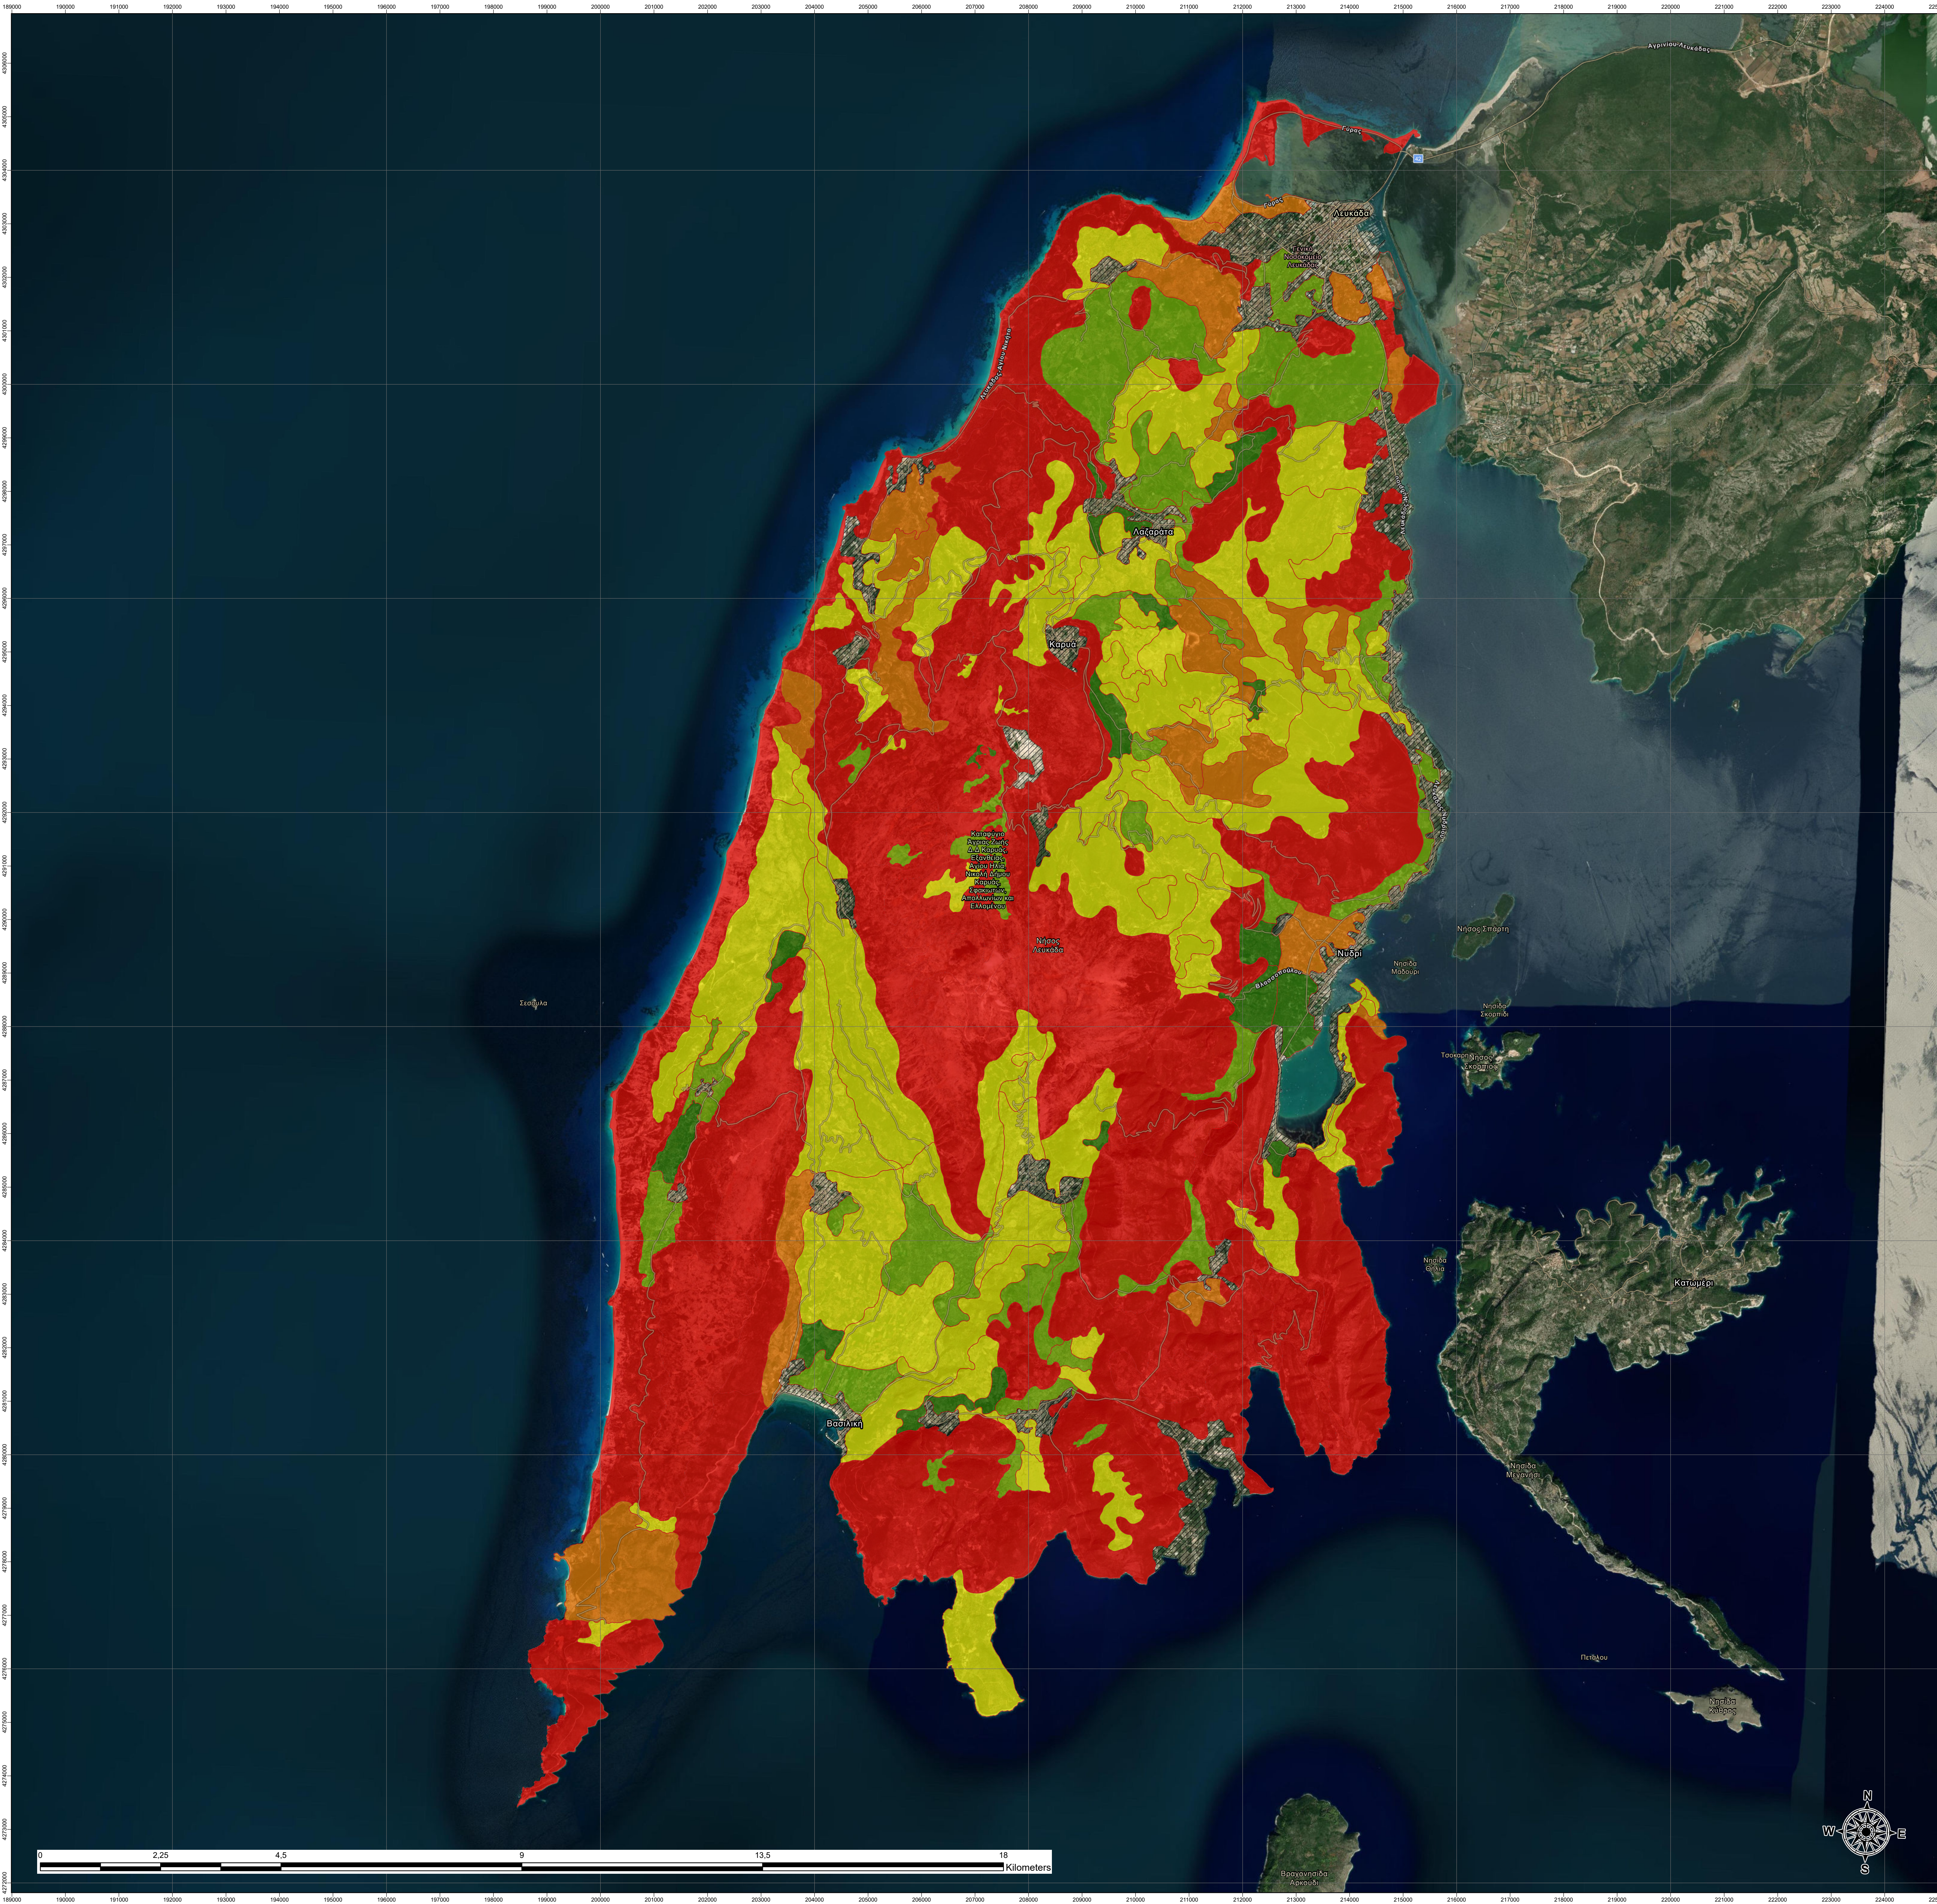

Τίτλος: Θεματικός χάρτης καταλληλότητας απόθεσης στερεών αποβλήτων νήσου Λευκάδας

Υπόμνημα

Βαθμός καταλληλότητας

- Μικρός περιορισμός
- Μέτριος περιορισμός
- Μεγάλος περιορισμός
- Πολύ μεγάλος περιορισμός επιδέχεται βελτίωση
- Πολύ μεγάλος περιορισμός δεν επιδέχεται βελτίωση

- Χαρτογραφική Εδαφική Μονάδα
- Αστικό

Ομάδα Χαρτογράφησης: Ζάγκλης Γεώργιος, Κολοβός Χρόνης, Τσιτσέλης Γεράσιμος

Συντάκτες: Κολοβός Χρόνης, Ζάγκλης Γεώργιος, Τσιτσέλης Γεράσιμος

Spatial Reference: Greek Grid

Τίτλος έργου: ΒΙΟΝΙΑΝ «Δράσεις προστασίας και ανάδειξης βιοοικολογίας οικοσυστημάτων και περιοχών φυσικού κάλλους της Περιφέρειας Ιονίων Νήσων μέσω "έξυπνων" συστημάτων εντοπισμού, καταγραφής, ψηφιακής χαρτογράφησης και διαχείρισης πιέσεων»

ΕΠΙΧΕΙΡΗΣΙΑΚΟ ΠΡΟΓΡΑΜΜΑ "ΙΟΝΙΑ ΝΗΣΙΑ 2014-2020"
Με την συγχρηματοδότηση της Ελλάδας και της Ευρωπαϊκής Ένωσης

ανάπτυξη - εργασία - αλληλεγγύη